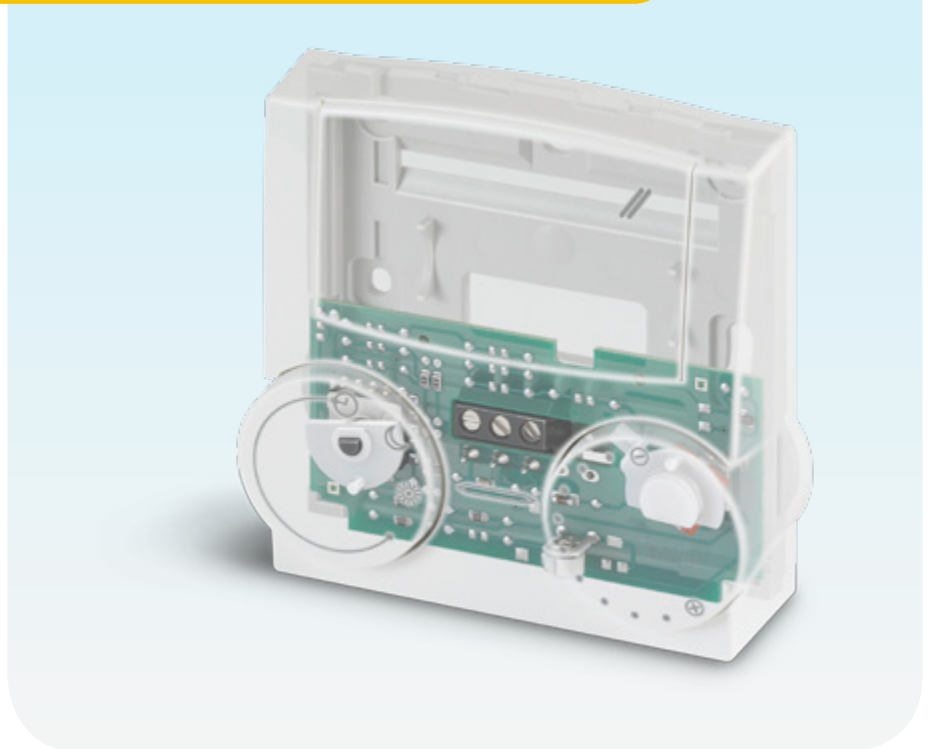

## Analoge Fernbedienungen FBR 1, FBR 2

Produkt-Broschüre · D  
10 Edition 07.10

krom  
schroder

- Integriert sich problemlos ins Wohnambiente durch zeitloses Design
- Leichte Montage durch abnehmbares Bedienteil
- Einfaches Einstellen von Betriebsart und Raumtemperatur ermöglicht die sofortige Nutzung nach der Installation
- Integrierter Raumtemperaturfühler

FBR 1

FBR 2

Die FBR 1 und FBR 2 passen sich mit ihrem zeitloses Design gut an das Wohnraum-ambiente an.

## Anwendung

FBR 1 und FBR 2 sind analoge Fernbedienungen mit integriertem Raumtemperaturfühler. Die FBR 1 wird direkt an den FBR-Eingang des Heizungsreglers K1, E8 oder E25.

Die FBR 2 wird direkt an den FBR-Eingang des Heizungsreglers E8, Merlin oder Lago angeschlossen.

Mit den Fernbedienungen FBR 1 und FBR 2 können verschiedene Bedienfunktionen, z. B. Nachtbetrieb mit Absenkttemperatur, Tagbetrieb mit Komforttemperatur oder Automatikbetrieb nach Zeitprogramm, sowie das Einstellen der gewünschten Raumtemperatur, vom Heizungsregler in den Wohnraum verlagert werden.